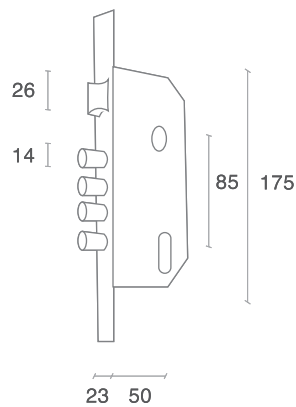

Kit de embutir de 4 bulones con manija Londón

SKU:

11512 - 11513

Operación: Manija y cilindro llave-llave o llave-mariposa

Información técnica: Kit de cerradura de embutir con pestillo resbalón y cerrojo con manija, haladera y cilindro de 70mm de longitud.

Pestillo resbalón operado por manija y cilindro y 4 bulones de 14 mm accionados con llave o llave y mariposa. Incluye escudos de cilindro. 2 golpes/pasos en el cerrojo. Incluye manija con escudo. Distancia entre ejes de 85 mm entre ejes de manija y cilindro.

Especificaciones de Instalación

- Backset: 50mm
- Mano: Puertas derechas o izquierdas de madera o metal

Trusted every day

Especificaciones

Materiales

| | |
|--------------------|---------------------------------------------------------|
| Cuerpo / Mecanismo | Acero |
| Front Trim | Acero inoxidable |
| Manija | Acero inoxidable |
| Cilindro - Llaves | 5 llaves planas de acero, cilindro en latón de 6 pines. |

Acabado / Color / Espesor

| | |
|-----------------|-------|
| Color / Acabado | US32D |
|-----------------|-------|

Dimensiones

Medidas en mm

Largo: 245mm

Ancho: 135mm

Llave - llave

Llave - mariposa