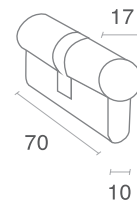

Kit de embutir de 4 bulones con manija Londón

SKU:

11512 - 11513

Operación: Manija y cilindro llave-llave o llave-mariposa

Información técnica: Kit de cerradura de embutir con pestillo resbalón y cerrojo con manija, haladera y cilindro de 70mm de longitud.

Pestillo resbalón operado por manija y cilindro y 4 bulones de 14 mm accionados con llave o llave y mariposa. Incluye escudos de cilindro. 2 golpes/pasos en el cerrojo. Incluye manija con escudo. Distancia entre ejes de 85 mm entre ejes de manija y cilindro.

Especificaciones de Instalación

- Backset: 50mm
- Mano: Puertas derechas o izquierdas de madera o metal

Trusted every day

Especificaciones

Materiales

| | |
|--------------------|---------------------------------------------------------|
| Cuerpo / Mecanismo | Acero |
| Front Trim | Acero inoxidable |
| Manija | Acero inoxidable |
| Cilindro - Llaves | 5 llaves planas de acero, cilindro en latón de 6 pines. |

Acabado / Color / Espesor

| | |
|-----------------|-------|
| Color / Acabado | US32D |
|-----------------|-------|

Dimensiones

Medidas en mm

Largo: 245mm

Ancho: 135mm

Llave - llave

Llave - mariposa