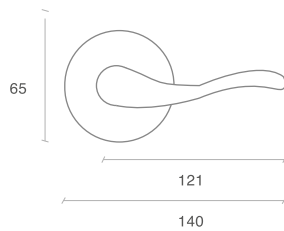

Kit de embutir de 4 bulones con manija Londón

SKU:

11512 - 11513

Operación: Manija y cilindro llave-llave o llave-mariposa

Información técnica: Kit de cerradura de embutir con pestillo resbalón y cerrojo con manija, haladera y cilindro de 70mm de longitud.

Pestillo resbalón operado por manija y cilindro y 4 bulones de 14 mm accionados con llave o llave y mariposa. Incluye escudos de cilindro. 2 golpes/pasos en el cerrojo. Incluye manija con escudo. Distancia entre ejes de 85 mm entre ejes de manija y cilindro.

Especificaciones de Instalación

- Backset: 50mm
- Mano: Puertas derechas o izquierdas de madera o metal

Trusted every day

Especificaciones

Materiales

| | |
|--------------------|---------------------------------------------------------|
| Cuerpo / Mecanismo | Acero |
| Front Trim | Acero inoxidable |
| Manija | Acero inoxidable |
| Cilindro - Llaves | 5 llaves planas de acero, cilindro en latón de 6 pines. |

Acabado / Color / Espesor

| | |
|-----------------|-------|
| Color / Acabado | US32D |
|-----------------|-------|

Dimensiones

Medidas en mm

Largo: 245mm

Ancho: 135mm

Llave - llave

Llave - mariposa