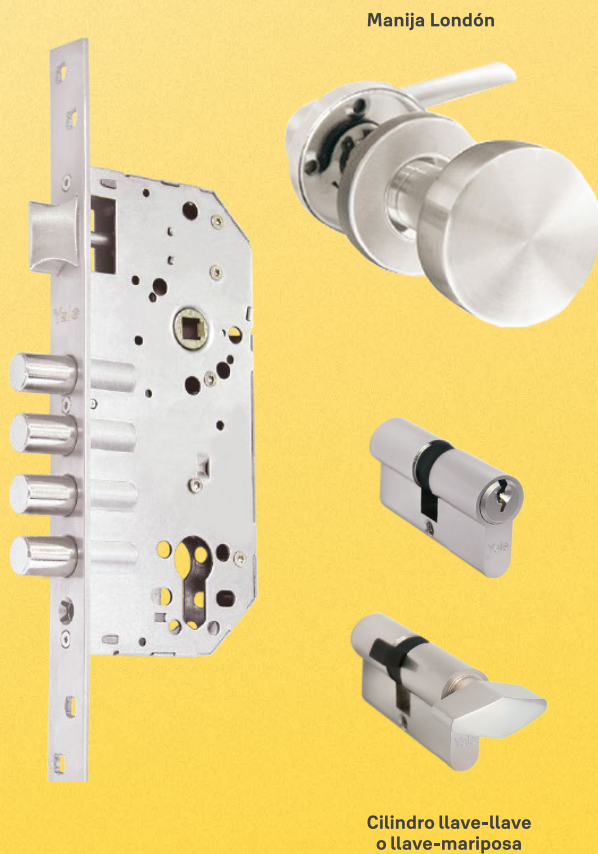

Kit de embutir de 4 bulones con manija Londón

SKU:

11512 - 11513

Operación: Manija y cilindro llave-llave o llave-mariposa

Información técnica: Kit de cerradura de embutir con pestillo resbalón y cerrojo con manija, haladera y cilindro de 70mm de longitud.

Pestillo resbalón operado por manija y cilindro y 4 bulones de 14 mm accionados con llave o llave y mariposa. Incluye escudos de cilindro. 2 golpes/pasos en el cerrojo. Incluye manija con escudo. Distancia entre ejes de 85 mm entre ejes de manija y cilindro.

Especificaciones de Instalación

- Backset: 50mm
- Mano: Puertas derechas o izquierdas de madera o metal

Trusted every day

Especificaciones

Materiales

| | |
|--------------------|---------------------------------------------------------|
| Cuerpo / Mecanismo | Acero |
| Front Trim | Acero inoxidable |
| Manija | Acero inoxidable |
| Cilindro - Llaves | 5 llaves planas de acero, cilindro en latón de 6 pines. |

Acabado / Color / Espesor

| | |
|-----------------|-------|
| Color / Acabado | US32D |
|-----------------|-------|

Dimensiones

Medidas en mm

Largo: 245mm

Ancho: 135mm

Llave - llave

Llave - mariposa