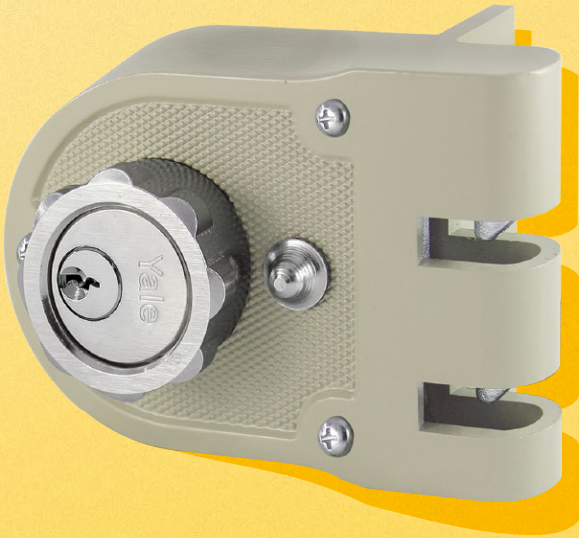

Yale

Cerradura de Sobreponer 396

SKU:

3096

Operación: Llave mecánica y/ó roseta en el interior.

Información técnica: Pestillo resbalón accionado con llave por el exterior y/ó con roseta por el interior. Pestillo resbalón reversible para puertas que se abran hacia adentro o corredizas. Incluye contratapa y cantonera para soldar.

Botón retenedor para mantener el pestillo abierto. Se puede instalar en puertas de madera o metal.

Garantía: De por vida, si este producto dejase de funcionar debido a un defecto de fabricación.

Contiene

2 llaves

Adicionales

Plantilla de instalación,
paquete de tornillos
y cantonera

Trusted every day

Especificaciones

Materiales

Pestillos	Resbalón: Cuerpo en acero
Caja	Zamac
Cantoneira	Acero
Cilindro - Llaves	Cilindros exterior en latón y plug interior en latón, 2 llaves en latón niquelado, 5 pines cilindro exterior y 3 pines cilindro interior

Acabado / Color / Espesor

Color / Acabado	Verde
-----------------	-------

Dimensiones

Largo: 120.6mm

Ancho: 83.5mm