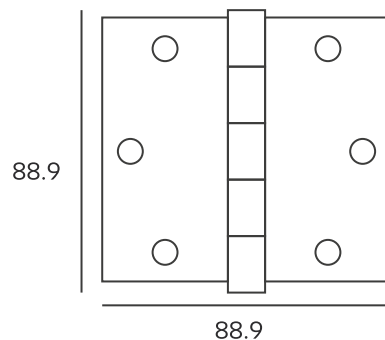

Bisagra 3.5x3.5"

SKU:

10926

Operación: Instalación en puertas batientes.

Información técnica: Grosor de 2.2 mm. Ajuste medio de pasador y pivote. Se puede retirar y armar de nuevo fácilmente con herramienta como punzón y martillo.

Adicionales

Tornillos del mismo color de las bisagras según referencia

Materiales

Cuerpo: Acero

Color/Acabado

Niquel satinado

Dimensiones

Ancho: 88.9 mm

Largo: 88.9 mm

Grosor: 2.2 mm

Trusted every day