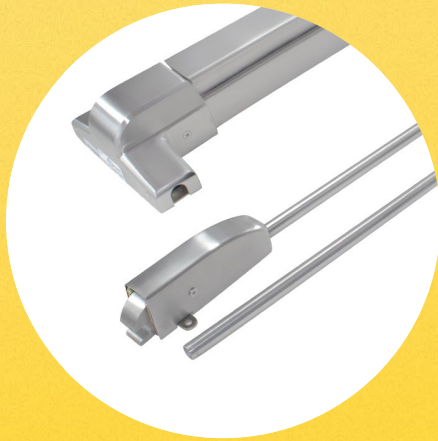

Tampa Acero Inoxidable 2 pts

SKU: 35020

Operación: Barra de deslizamiento

Información técnica: Mecanismo reversible, certificación UL de 3 horas contra fuego. Cumple ANSI Grado 1.

La barra tiene una longitud de 1000 mm y se puede cortar hasta 600 mm. Barra de dospuntos para puertas de 220 cm de altura. Función de entrada principal.

Garantía: De por vida si este producto dejase de funcionar debido a un defecto de fabricación.

Adicionales

Paquete de tornillos
y plantilla de instalación

Trusted every day

Especificaciones

Materiales Tapa Acero Inoxidable 2 pts

Pestillo	Resbalón: Zamac
Cilindro - Llaves (N Pines)	Manija Eiffel con cilindros en latón, 2 llaves en latón niquelado, 5 pines cilindro exterior
Cuerpo	Barra: Acero Inoxidable 304
Mecanismo	Acero

Acabado / Color / Espesor

Color	Barra: Plata / Manija: US26D
-------	------------------------------

Dimensiones

Largo: 1000mm ajustable

Ancho: 154mm