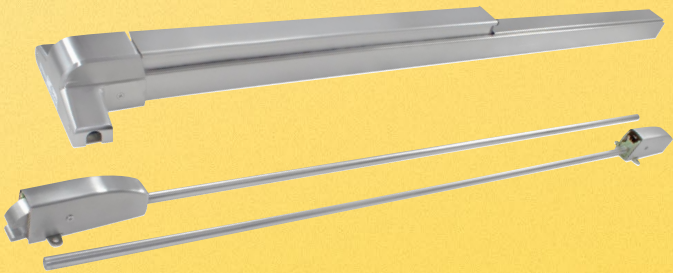

Tampa Acero Inoxidable 2 pts

SKU: 35020

Operación: Barra de deslizamiento

Información técnica: Mecanismo reversible, certificación UL de 3 horas contra fuego. Cumple ANSI Grado 1.

La barra tiene una longitud de 1000 mm y se puede cortar hasta 600 mm. Barra de dospuntos para puertas de 220 cm de altura. Función de entrada principal.

Garantía: De por vida si este producto dejase de funcionar debido a un defecto de fabricación.

Adicionales

Paquete de tornillos
y plantilla de instalación

Trusted every day

Especificaciones

Materiales Tapa Acero Inoxidable 2 pts

Pestillo	Resbalón: Zamac
Cilindro - Llaves (N Pines)	Manija Eiffel con cilindros en latón, 2 llaves en latón niquelado, 5 pines cilindro exterior
Cuerpo	Barra: Acero Inoxidable 304
Mecanismo	Acero

Acabado / Color / Espesor

Color	Barra: Plata / Manija: US26D
-------	------------------------------

Dimensiones

Largo: 1000mm ajustable

Ancho: 154mm