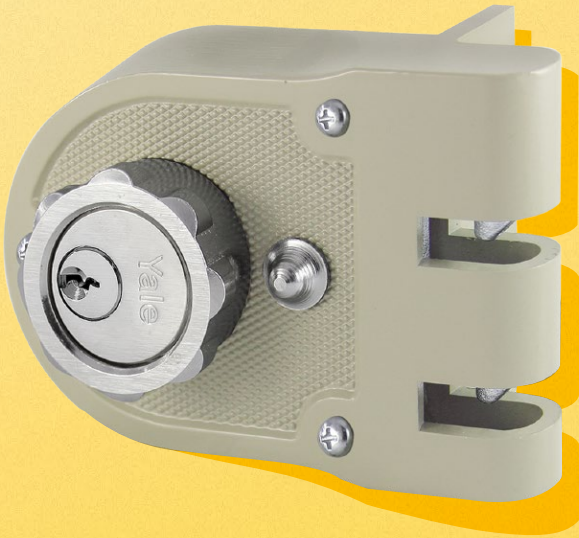

Yale

Cerradura de Sobreponer 396

SKU:

3096

Operación: Llave mecánica y/ó roseta en el interior.

Información técnica: Pestillo resbalón accionado con llave por el exterior y/ó con roseta por el interior. Pestillo resbalón reversible para puertas que se abran hacia adentro o corredizas. Incluye contratapa y cantonera para soldar.

Botón retenedor para mantener el pestillo abierto. Se puede instalar en puertas de madera o metal.

Garantía: De por vida, si este producto dejase de funcionar debido a un defecto de fabricación.

Contiene

2 llaves

Adicionales

Plantilla de instalación,
paquete de tornillos
y cantonera

Trusted every day

Especificaciones

Materiales

Pestillos	Resbalón: Cuerpo en acero
Caja	Zamac
Cantoneira	Acero
Cilindro - Llaves	Cilindros exterior en latón y plug interior en latón, 2 llaves en latón niquelado, 5 pines cilindro exterior y 3 pines cilindro interior

Operación: Llave mecánica y jaladera interior

Información técnica: Pestillo resbalón accionado con llave por el exterior y con manija tirador por el interior. Pestillo resbalón reversible para puertas que se abran hacia adentro y hacia afuera. Cantonera cerrada.