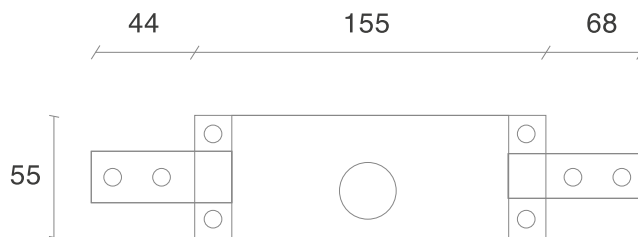

Materiales

Brazo extendible	Acero
Caja	Acero
Cantenera	N.A.
Cilindro - Llaves	Cilindro en latón, 2 llaves en latón niquelado, 5 pines cilindro

Acabado / Color / Espesor

Color / Acabado	Plateado
-----------------	----------

Dimensiones

Largo: 90mm
Ancho: 60mm

Cerrojo de Sobreponer

SKU:

10523 - 10524

Operación: Llave mecánica y mariposa del interior

Información técnica: Cerradura de pestillo resbalón accionado con llave desde el exterior y con mariposa desde el interior.