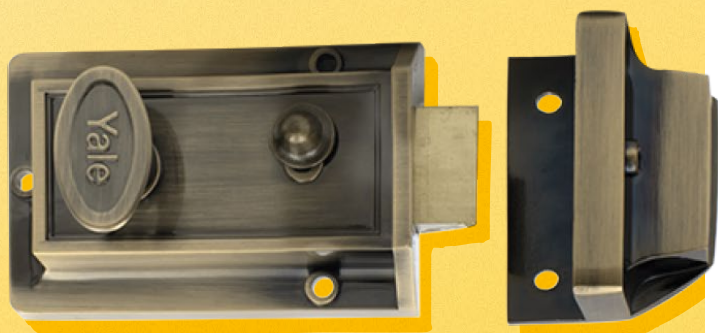

Cerrojo de Sobreponer

SKU:

10523 - 10524

Operación: Llave mecánica y mariposa del interior

Información técnica: Cerradura de pestillo resbalón accionado con llave desde el exterior y con mariposa desde el interior.

Botón para mantener el pestillo abierto. Se puede instalar en puertas de madera o metal.

Garantía: De por vida, si este producto dejase de funcionar debido a un defecto de fabricación.