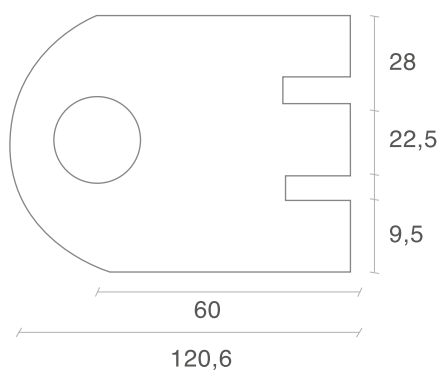

2 llaves

Adicionales

Plantilla de instalación,
paquete de tornillos
y cantonera

Trusted every day

Especificaciones

Materiales

Pestillos	Resbalón: Cuerpo en acero
Caja	Zamac
Cantoneira	Acero
Cilindro - Llaves	Cilindros exterior en latón y plug interior en latón, 2 llaves en latón niquelado, 5 pines cilindro exterior y 3 pines cilindro interior

Acabado / Color / Espesor

Color / Acabado	Verde
-----------------	-------

Dimensiones

Largo: 120.6mm

Ancho: 83.5mm

610

SKU:

10400 - 10401 - 10404 - 10405 - 10621 - 10622
10567 - 10568

Acabado / Color / Espesor

Color / Acabado	Verde claro
-----------------	-------------

Dimensiones

Largo: 120mm
Ancho: 83.5mm

Cerradura de Cortina

SKU:

10399

Operación: Llave mecánica desde el exterior

Acabado / Color / Espesor

Color / Acabado	US5 - US11
-----------------	------------

Dimensiones

Largo: 90mm
Ancho: 44mm