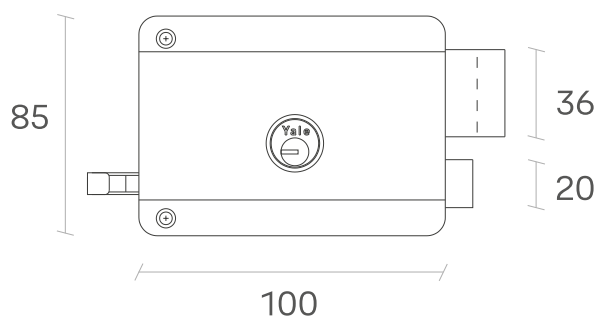

Acabado / Color / Espesor

Color / Acabado	Verde
-----------------	-------

Dimensiones

Largo: 120.6mm

Ancho: 83.5mm

610

SKU:

10400 - 10401 - 10404 - 10405 - 10621 - 10622
10567 - 10568

Acabado / Color / Espesor

Color / Acabado	Verde claro
-----------------	-------------

Dimensiones

Largo: 120mm
Ancho: 83.5mm

Cerradura de Cortina

SKU:

10399

Operación: Llave mecánica desde el exterior

Acabado / Color / Espesor

Color / Acabado	US5 - US11
-----------------	------------

Dimensiones

Largo: 90mm
Ancho: 44mm