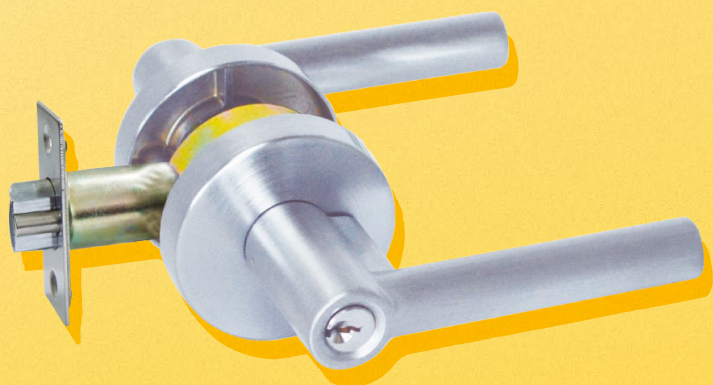

Manija Genova

SKU:

11371 - 11372 - 16450 - 16451

Operación: Llave mecánica

Información técnica: Pestillo resbalón accionado con llave por el exterior reversible para puertas que se abran hacia adentro y hacia afuera. Abre con rotación de 45°.

Seguro de mariposa para función privacy y entrada. Para puertas de madera.

Garantía: De por vida si este producto dejase de funcionar debido a un defecto de fabricación.

3 Llaves

Adicionales

Paquete de tornillos y
plantilla de instalación

Trusted every day

Especificaciones

Materiales

Cuerpo	Zamac
Mecanismo	Acero
Cantonera	Acero Inoxidable
Cilindro - Llaves	Cilindros en zamac, 3 llaves en latón niquelado y 5 pines cilindro exterior

Acabado / Color / Espesor

Acabado	US26D
---------	-------

Dimensiones

Largo: 139mm
Ancho: 65mm