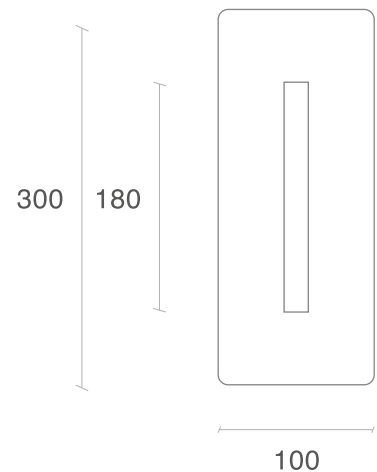

Jaladera con placa

SKU: 10528

Operación: Fijación en puertas

Información técnica: Jaladera para abrir y cerrar puertas. Cuerpo en acero inoxidable.

Garantía: De por vida si este producto dejase de funcionar debido a un defecto de fabricación.

Adicionales
Instructivo

Materiales

Cuerpo: Acero inoxidable 201(SS201)

Color/Acabado

US26D

Dimensiones

Alto: 300 mm
Ancho: 100 mm

Trusted every day