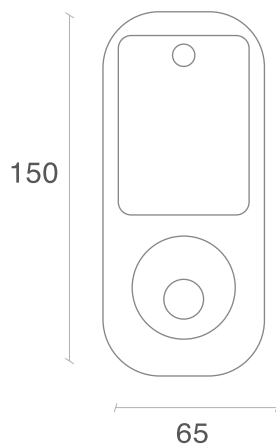

4 Baterías AA

2 Llaves
2 de cerrojo
y 3 de manija

Adicionales
Paquete de tornillos y
plantilla de instalación

Trusted every day

Especificaciones

Materiales

Cuerpo	Zamac
Mecanismo	Acero
Front trim - Cantonera	Acero inoxidable
Cilindro - Llaves	Cilindro en latón de 5 pines. 2 llaves en latón niquelado la cerradura digital. 3 llaves en latón niquelado la manija.

Acabado / Color / Espesor

Color / Acabado	US15 / US26D
-----------------	--------------

Dimensiones

Largo:150mm
Ancho: 65mm

Largo:139mm
Ancho: 65mm