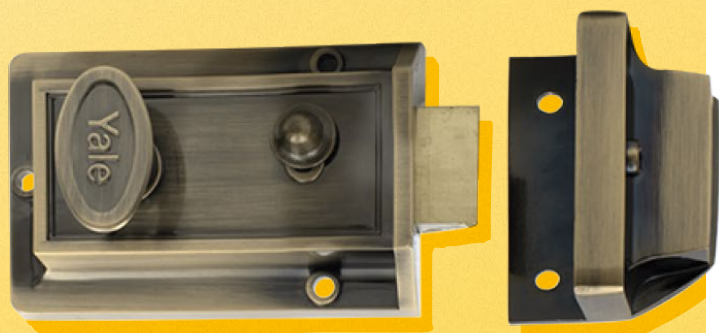

# Cerrojo de Sobreponer

SKU:

10523 - 10524

**Operación:** Llave mecánica y mariposa del interior

**Información técnica:** Cerradura de pestillo resbalón accionado con llave desde el exterior y con mariposa desde el interior.

Botón para mantener el pestillo abierto. Se puede instalar en puertas de madera o metal.

**Garantía:** De por vida, si este producto dejase de funcionar debido a un defecto de fabricación.

**Contiene**

3 llaves

## Dimensiones

Largo: 90mm  
Ancho: 44mm