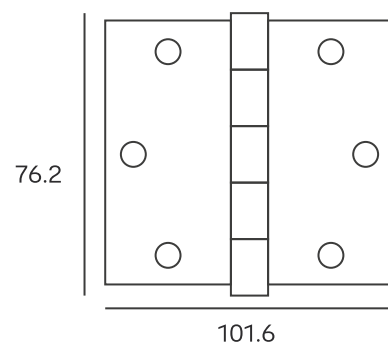

Bisagra 4x3''

SKU:

11306 - 10695 - 10920

Operación: Instalación en puertas batientes

Información técnica: Grosor de 2 mm. Paquete de x2 unidades. Ajuste medio de pasador y pivote. Se puede retirar y armar de nuevo fácilmente con herramienta como punzón y martillo.

Adicionales

Tornillos del mismo color de las bisagras según referencia

Materiales

Cuerpo: Acero

Color/Acabado

US4, US5, US15 dependiendo de la referencia.

Dimensiones

Ancho: 101.6 mm

Largo: 76.2 mm

Grosor: 2 mm

Trusted every day