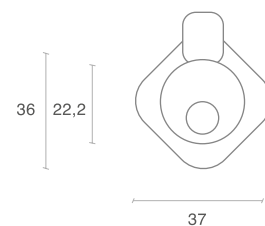

Cerradura para mueble 500

SKU:

10574 - 10575

Operación: Llave mecánica

Información técnica: Con pestillo vertical. Cuerpo de latón macizo. 4 pines. Cilindro de 20mm. Para cajones, muebles y escritorios.

Garantía: De por vida, si este producto dejase de funcionar debido a un defecto de fabricación.

2 llaves

Materiales

Cuerpo/Pestillo: Acero / Acero
Cilindro: Latón de 4 pines.

Color/Acabado

US26D, US3

Dimensiones

Ancho: 37mm

Largo: 36 mm