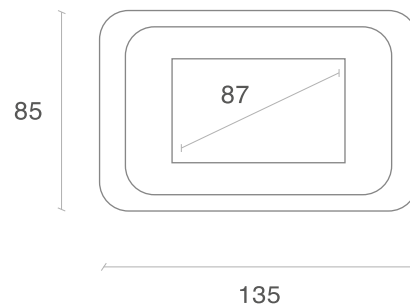

Yale Real View Pro

SKU: 9027

Operación: Mirilla digital encendida por botón

Información técnica: Ángulo de visión de 105°. Pantalla de 3.4". Resolución: 320*240. Almacena imagen cuando el timbre es activado.

Requiere 2 baterías AAA. Duración de baterías de 600 usos

Garantía: Un año de garantía por defecto de fabricación

Adicionales
Manual

Color/Acabado

Negro y plateado

Dimensiones

Alto: 85mm
Ancho: 135mm

Trusted every day