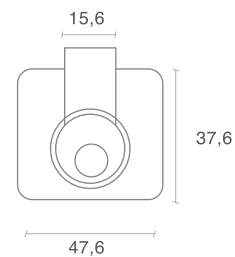

Cerradura para mueble 9660

SKU:

10775

Operación: Llave mecánica

Información técnica: Cerrojo de acción horizontal con cilindro en latón. 5 pines.

Garantía: De por vida, si este producto dejase de funcionar debido a un defecto de fabricación.

2 llaves

Materiales

Cuerpo/Pestillo: Acero / Acero

Cilindro: Latón de 5 pines.

Color/Acabado

Caoba

Dimensiones

Ancho: 37.6mm

Largo: 47.6 mm

Trusted every day