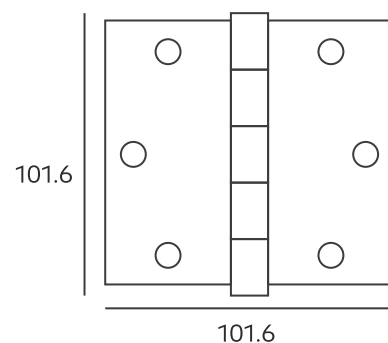

Bisagra 4x4''

SKU:

10599 - 10608 - 10893

Operación: Instalación en puertas batientes

Información técnica: Grosor de 2.2 mm. Paquete de x2 unidades. Ajuste medio de pasador y pivote. Se puede retirar y armar de nuevo fácilmente con herramienta como punzón y martillo.

Adicionales

Tornillos del mismo color de las bisagras según referencia

Materiales

Cuerpo: Acero

Color/Acabado

US4, US5, US15 dependiendo de la referencia.

Dimensiones

Ancho: 101.6 mm

Largo: 101.6 mm

Grosor: 2.2 mm

Trusted every day