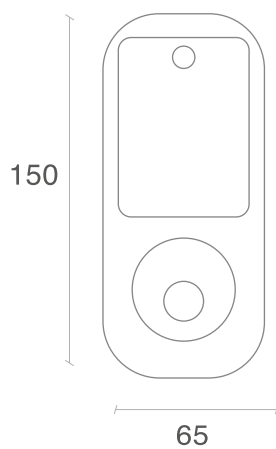

Cuerpo	Zamac
Mecanismo	Acero
Front trim - Cantonera	Acero
Cilindro - Llaves	Cilindro en latón de 5 pines. 2 llaves en latón niquelado la cerradura digital. 2 llaves en latón niquelado el manillón.

Acabado / Color / Espesor

Color / Acabado	US15 / US26D
-----------------	--------------

Dimensiones

Largo:150mm
Ancho: 65mm

Largo:270mm
Ancho: 74mm