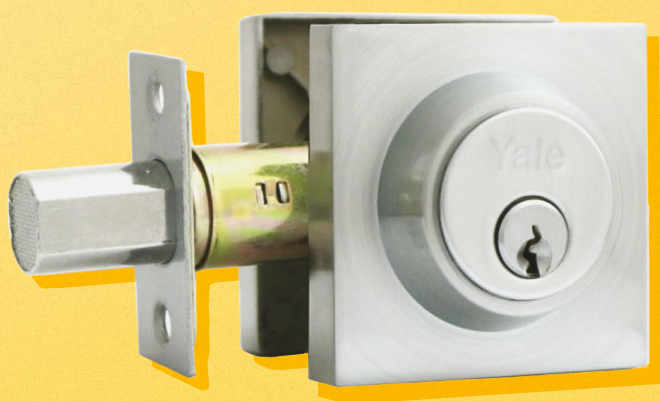

3 Llaves

Adicionales

Paquete de tornillos y
plantilla de instalación

Trusted every day