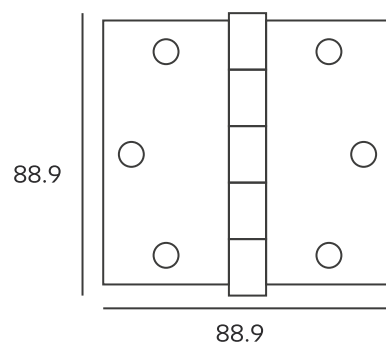

Bisagra 3.5x3.5"

SKU:

16372 - 16373

Operación: Instalación en puertas batientes.

Información técnica: Grosor de 2.2 mm. Ajuste medio de pasador y pivote. Se puede retirar y armar de nuevo fácilmente con herramienta como punzón y martillo. Igualado por 3 unidades

Adicionales

Tornillos del mismo color de las bisagras según referencia

Materiales

Cuerpo: Acero

Color/Acabado

Dimensiones

Ancho: 88.9 mm

Largo: 88.9 mm

Grosor: 2.2 mm

Trusted every day