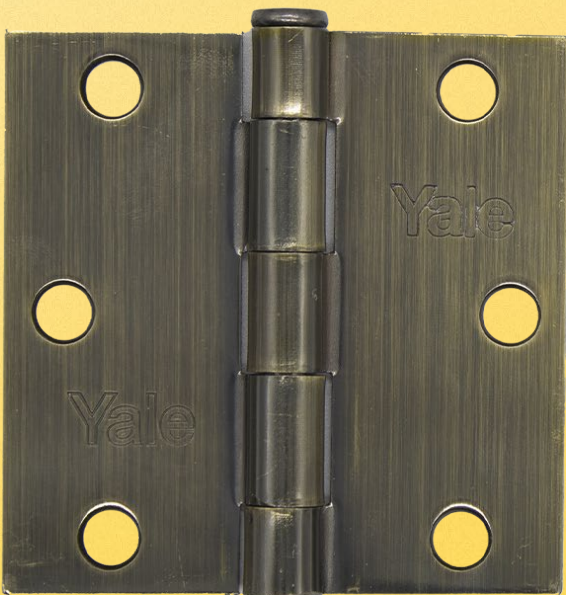

Bisagra 3.5x3.5"

SKU:

16372 - 16373

Operación: Instalación en puertas batientes.

Información técnica: Grosor de 2.2 mm. Ajuste medio de pasador y pivote. Se puede retirar y armar de nuevo fácilmente con herramienta como punzón y martillo. Igualado por 3 unidades

Adicionales

Tornillos del mismo color de las bisagras según referencia

Materiales

Cuerpo: Acero

Color/Acabado

Dimensiones

Ancho: 88.9 mm

Largo: 88.9 mm

Grosor: 2.2 mm

Trusted every day